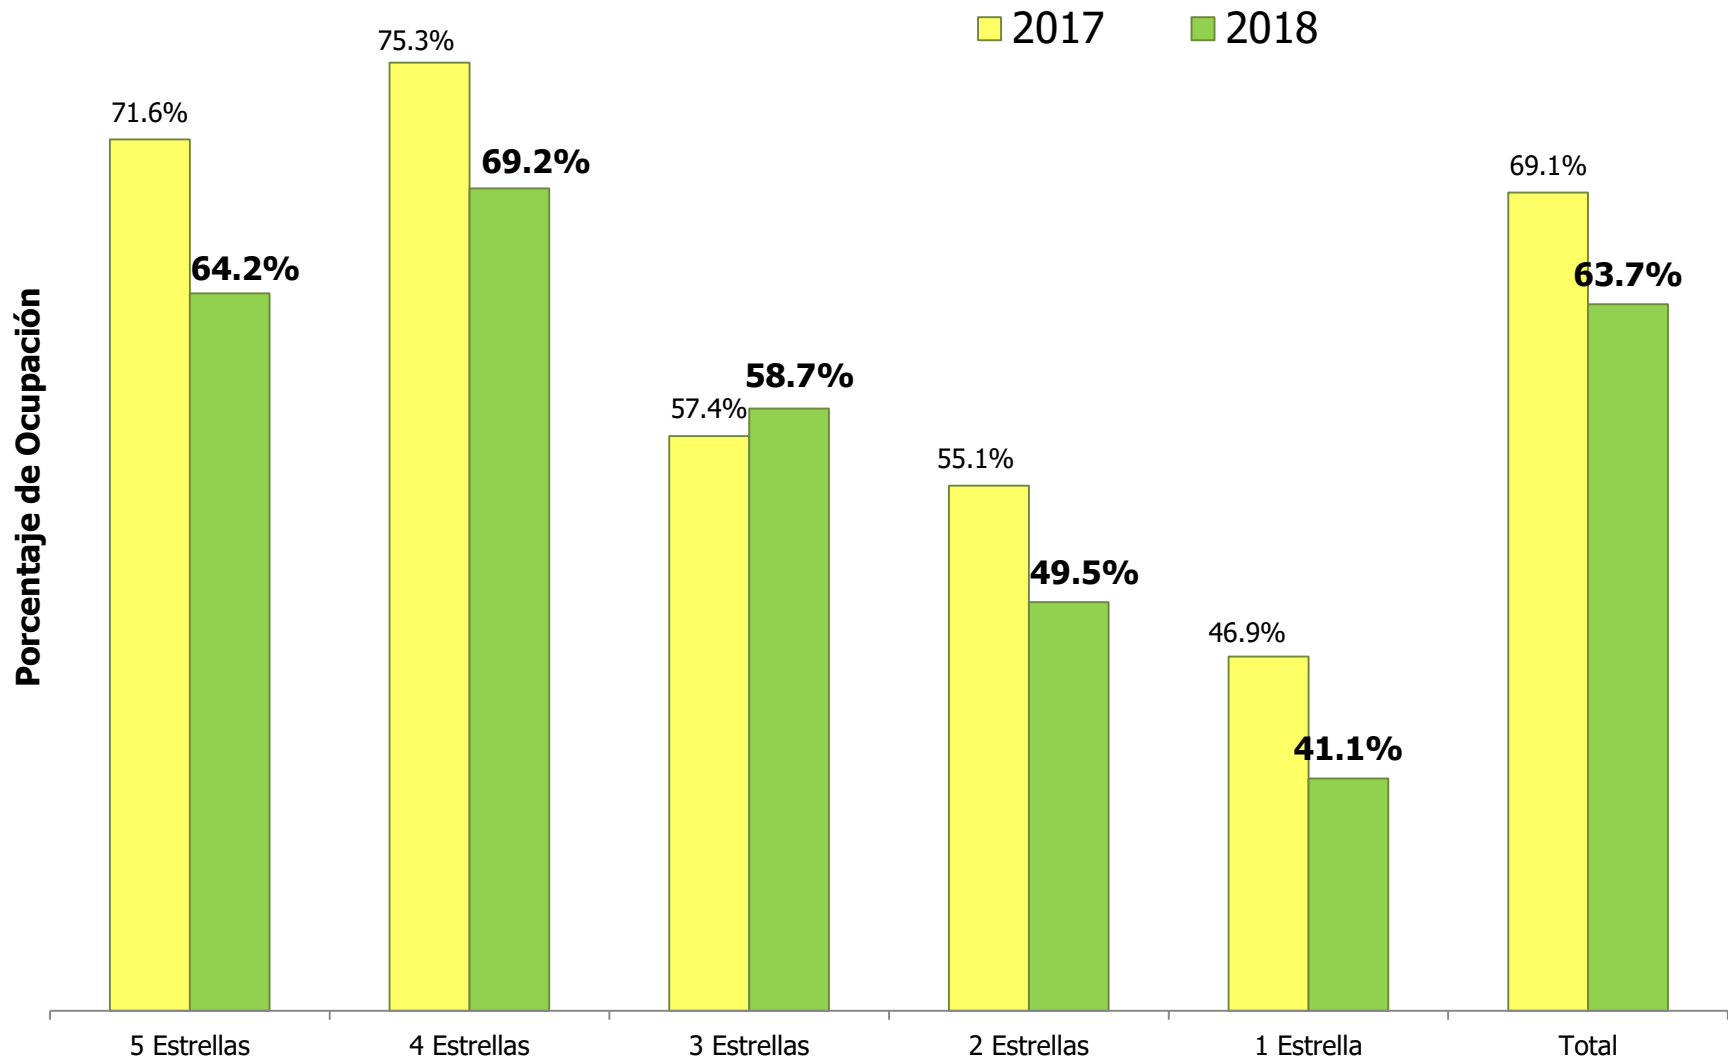

Porcentaje de Ocupación de la Oferta de Categoría Turística Promedio Enero - Abril Ciudad San Luis Potosí

FUENTE: Elaboración de la Secretaría de Turismo de San Luis Potosí con información del Sistema Nacional de Información Estadística del Sector Turismo de México-DATATUR