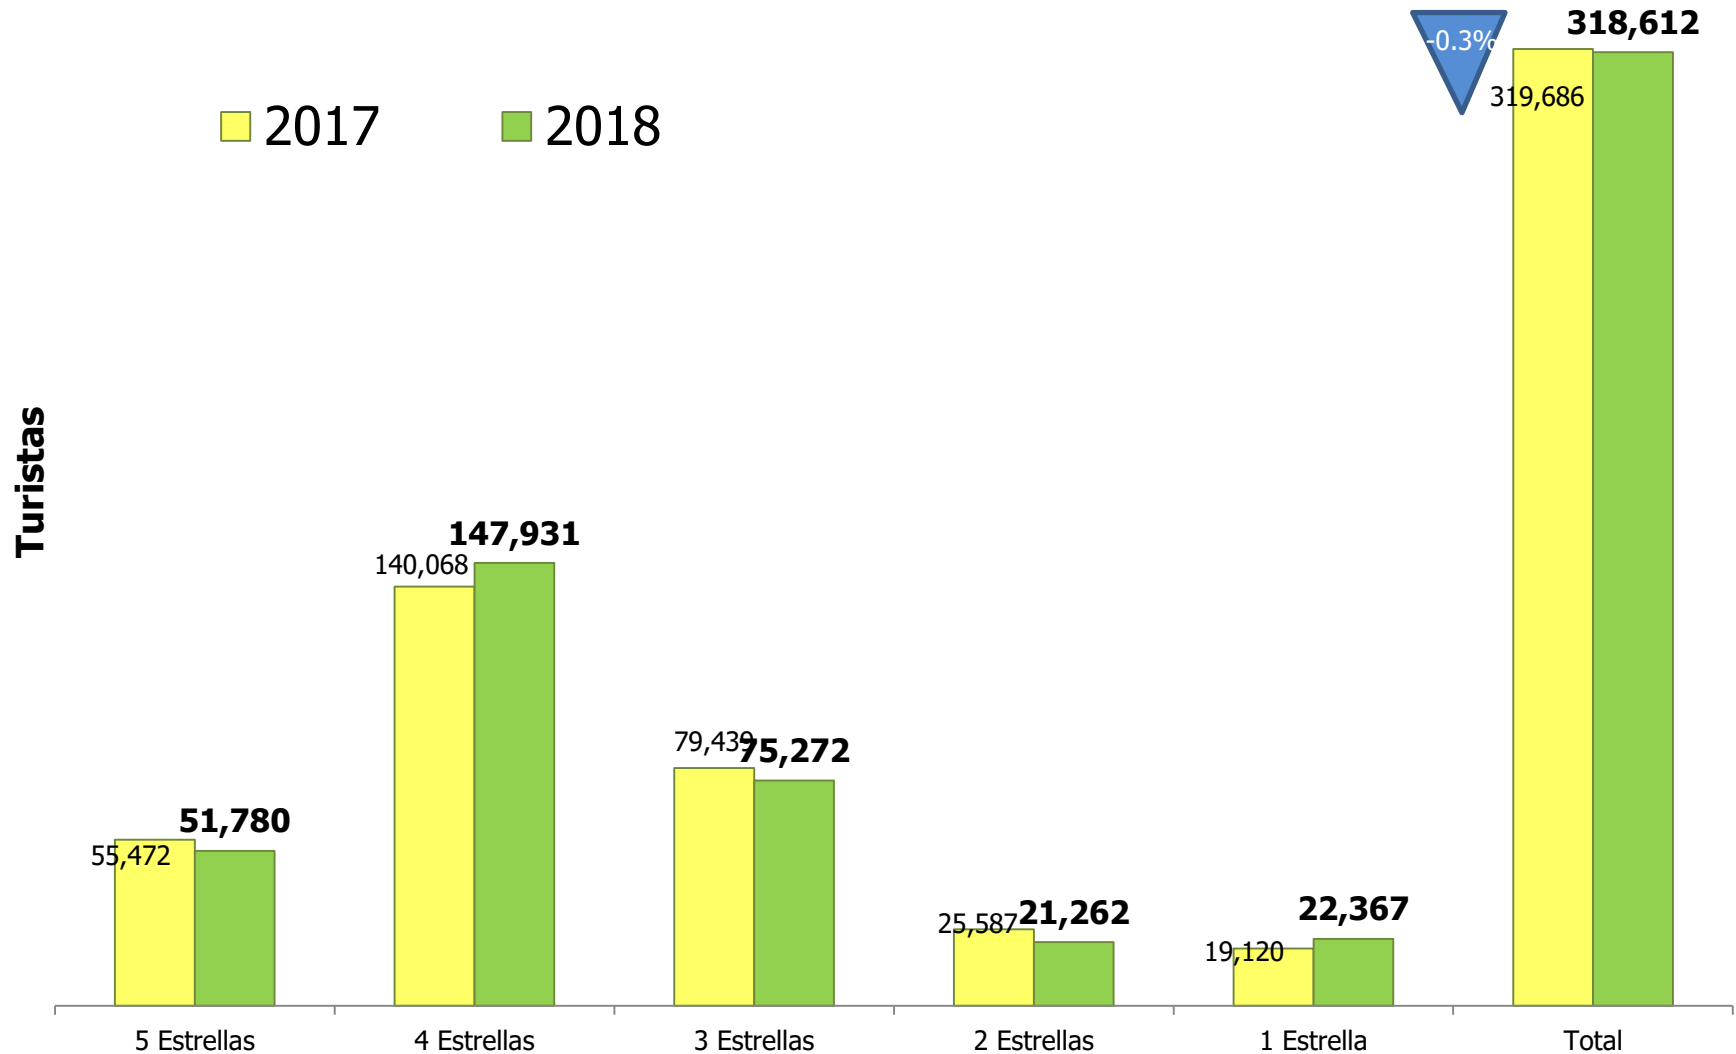

Turistas, Ocupación y Derrama Económica Ciudad de San Luis, S.L.P.

Enero - Abril 2018

Llegada Mensual de Turistas a la Oferta de Categoría Turística Ciudad de San Luis Potosí

FUENTE: Elaboración de la Secretaría de Turismo de San Luis Potosí con información del Sistema Nacional de Información Estadística del Sector Turismo de México-DATATUR

Llegada de Turistas a la Oferta de Categoría Turística 2018 Ciudad San Luis Potosí

FUENTE: Elaboración de la Secretaría de Turismo de San Luis Potosí con información del Sistema Nacional de Información Estadística del Sector Turismo de México-DATATUR

Llegada de Turistas a la Oferta de Categoría Turística Enero - Abril Ciudad San Luis Potosí

FUENTE: Elaboración de la Secretaría de Turismo de San Luis Potosí con información del Sistema Nacional de Información Estadística del Sector Turismo de México-DATATUR

Derrama Económica de Turistas Hospedados en Oferta de Categoría Turística
Ciudad de San Luis Potosí
 Miles de Pesos

Año	Derrama (000)
2017	646,015
2018	654,335
Variación	1.3%

FUENTE: Estimaciones de la Secretaría de Turismo de San Luis Potosí con información del Sistema Nacional de Información Estadística del Sector Turismo de México-DATATUR