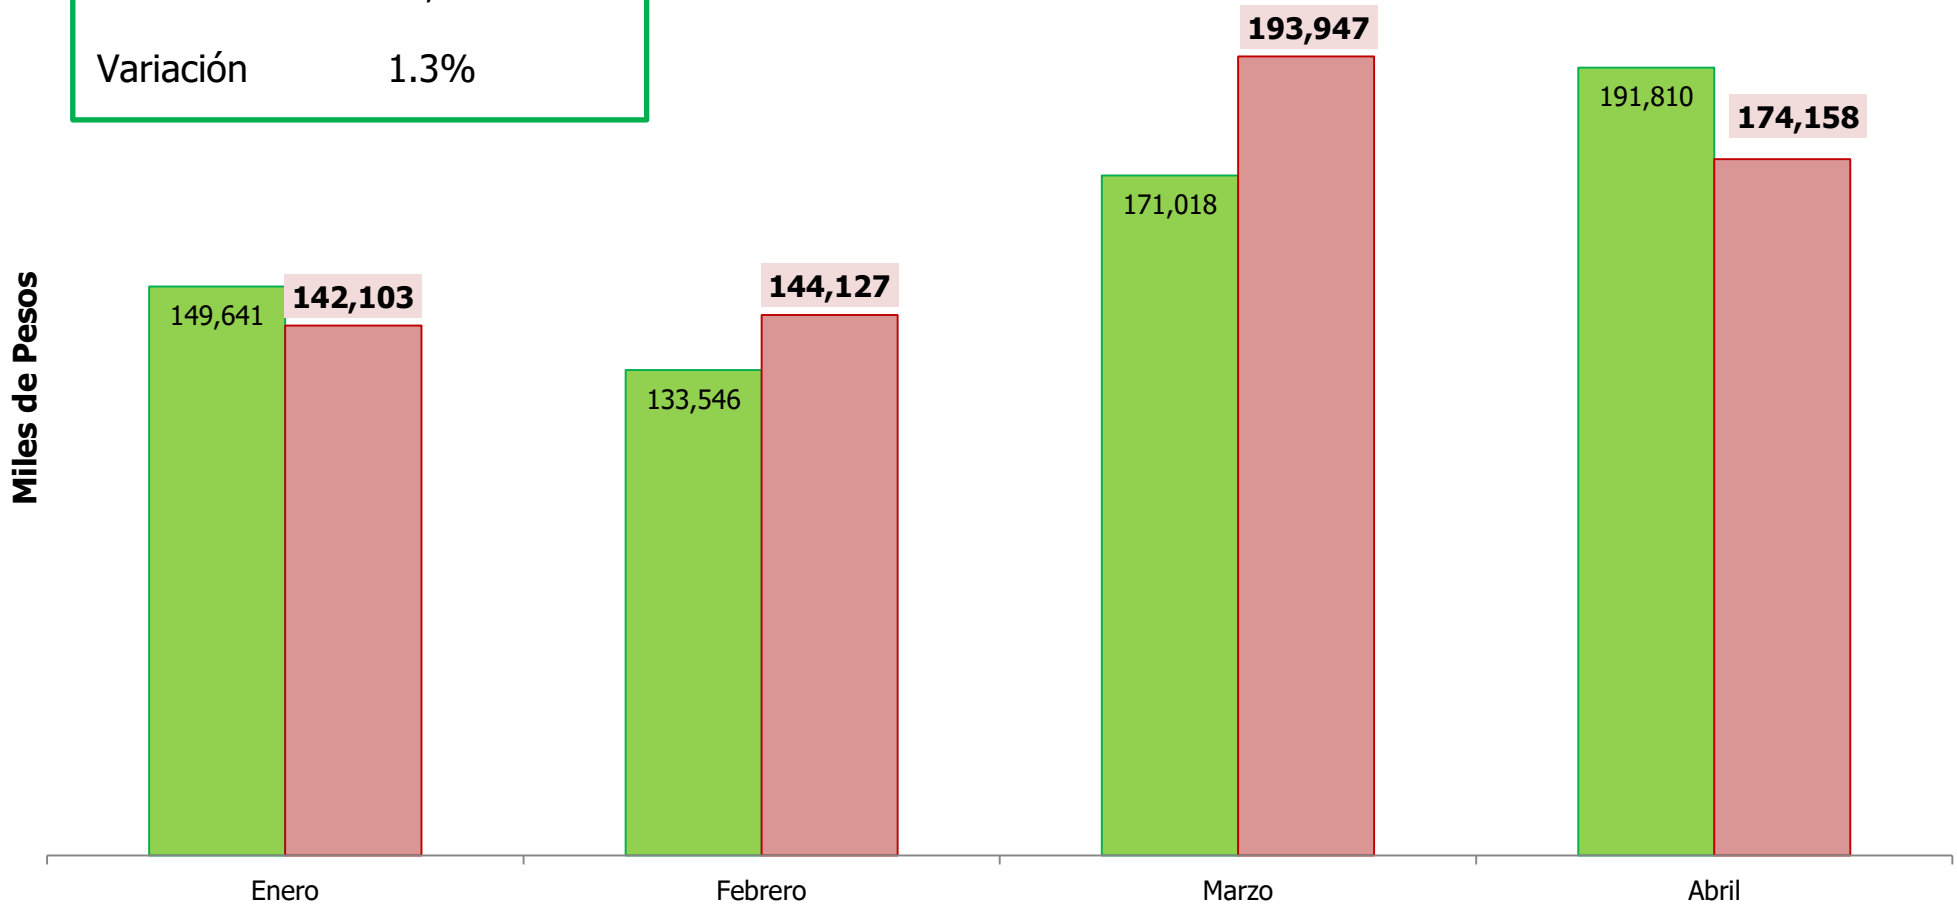

Derrama Económica de Turistas Hospedados en Oferta de Categoría Turística
Ciudad de San Luis Potosí
Miles de Pesos

Año	Derrama (000)
2017	646,015
2018	654,335
Variación	1.3%

FUENTE: Estimaciones de la Secretaría de Turismo de San Luis Potosí con información del Sistema Nacional de Información Estadística del Sector Turismo de México-DATATUR