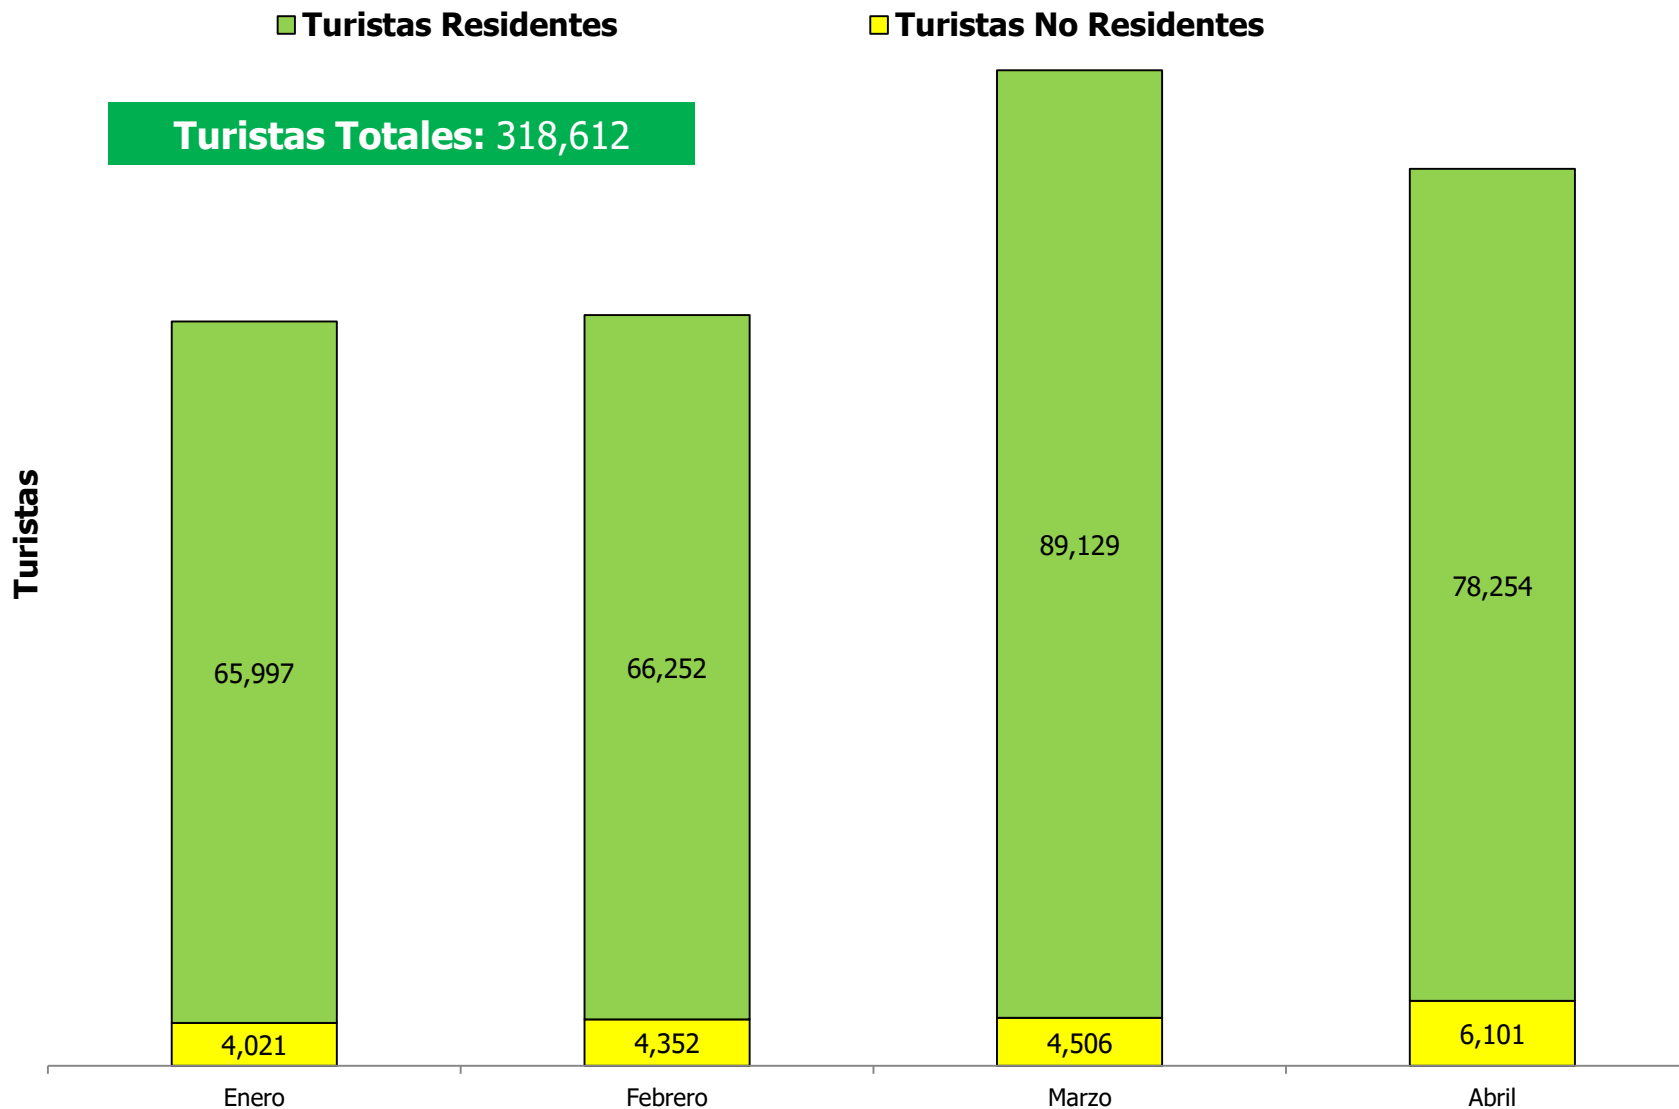

Llegada de Turistas a la Oferta de Categoría Turística 2018 Ciudad San Luis Potosí

FUENTE: Elaboración de la Secretaría de Turismo de San Luis Potosí con información del Sistema Nacional de Información Estadística del Sector Turismo de México-DATATUR