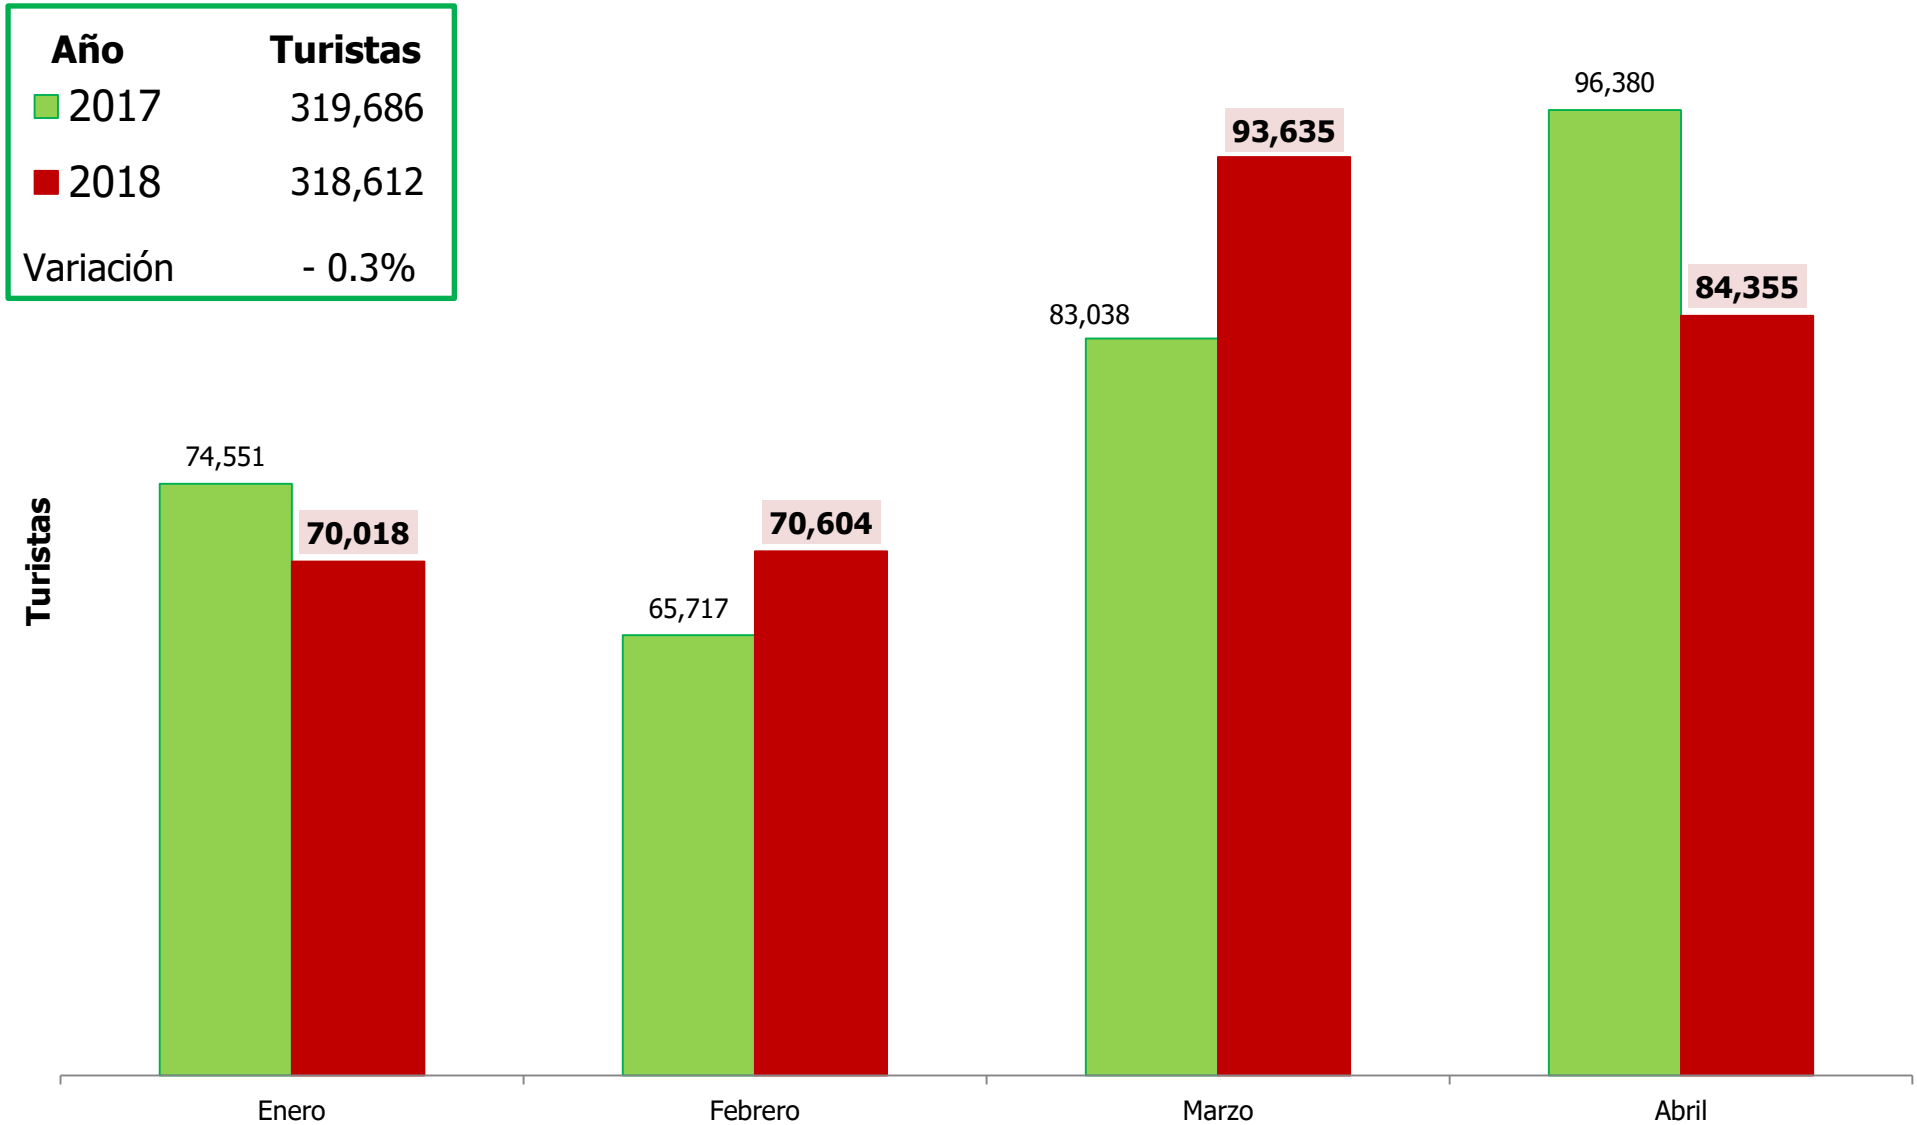

Turistas, Ocupación y Derrama Económica Ciudad de San Luis, S.L.P.

Enero - Abril 2018

Llegada Mensual de Turistas a la Oferta de Categoría Turística Ciudad de San Luis Potosí

FUENTE: Elaboración de la Secretaría de Turismo de San Luis Potosí con información del Sistema Nacional de Información Estadística del Sector Turismo de México-DATATUR

Llegada de Turistas a la Oferta de Categoría Turística 2018 Ciudad San Luis Potosí

FUENTE: Elaboración de la Secretaría de Turismo de San Luis Potosí con información del Sistema Nacional de Información Estadística del Sector Turismo de México-DATATUR

Llegada de Turistas a la Oferta de Categoría Turística Enero - Abril Ciudad San Luis Potosí

FUENTE: Elaboración de la Secretaría de Turismo de San Luis Potosí con información del Sistema Nacional de Información Estadística del Sector Turismo de México-DATATUR