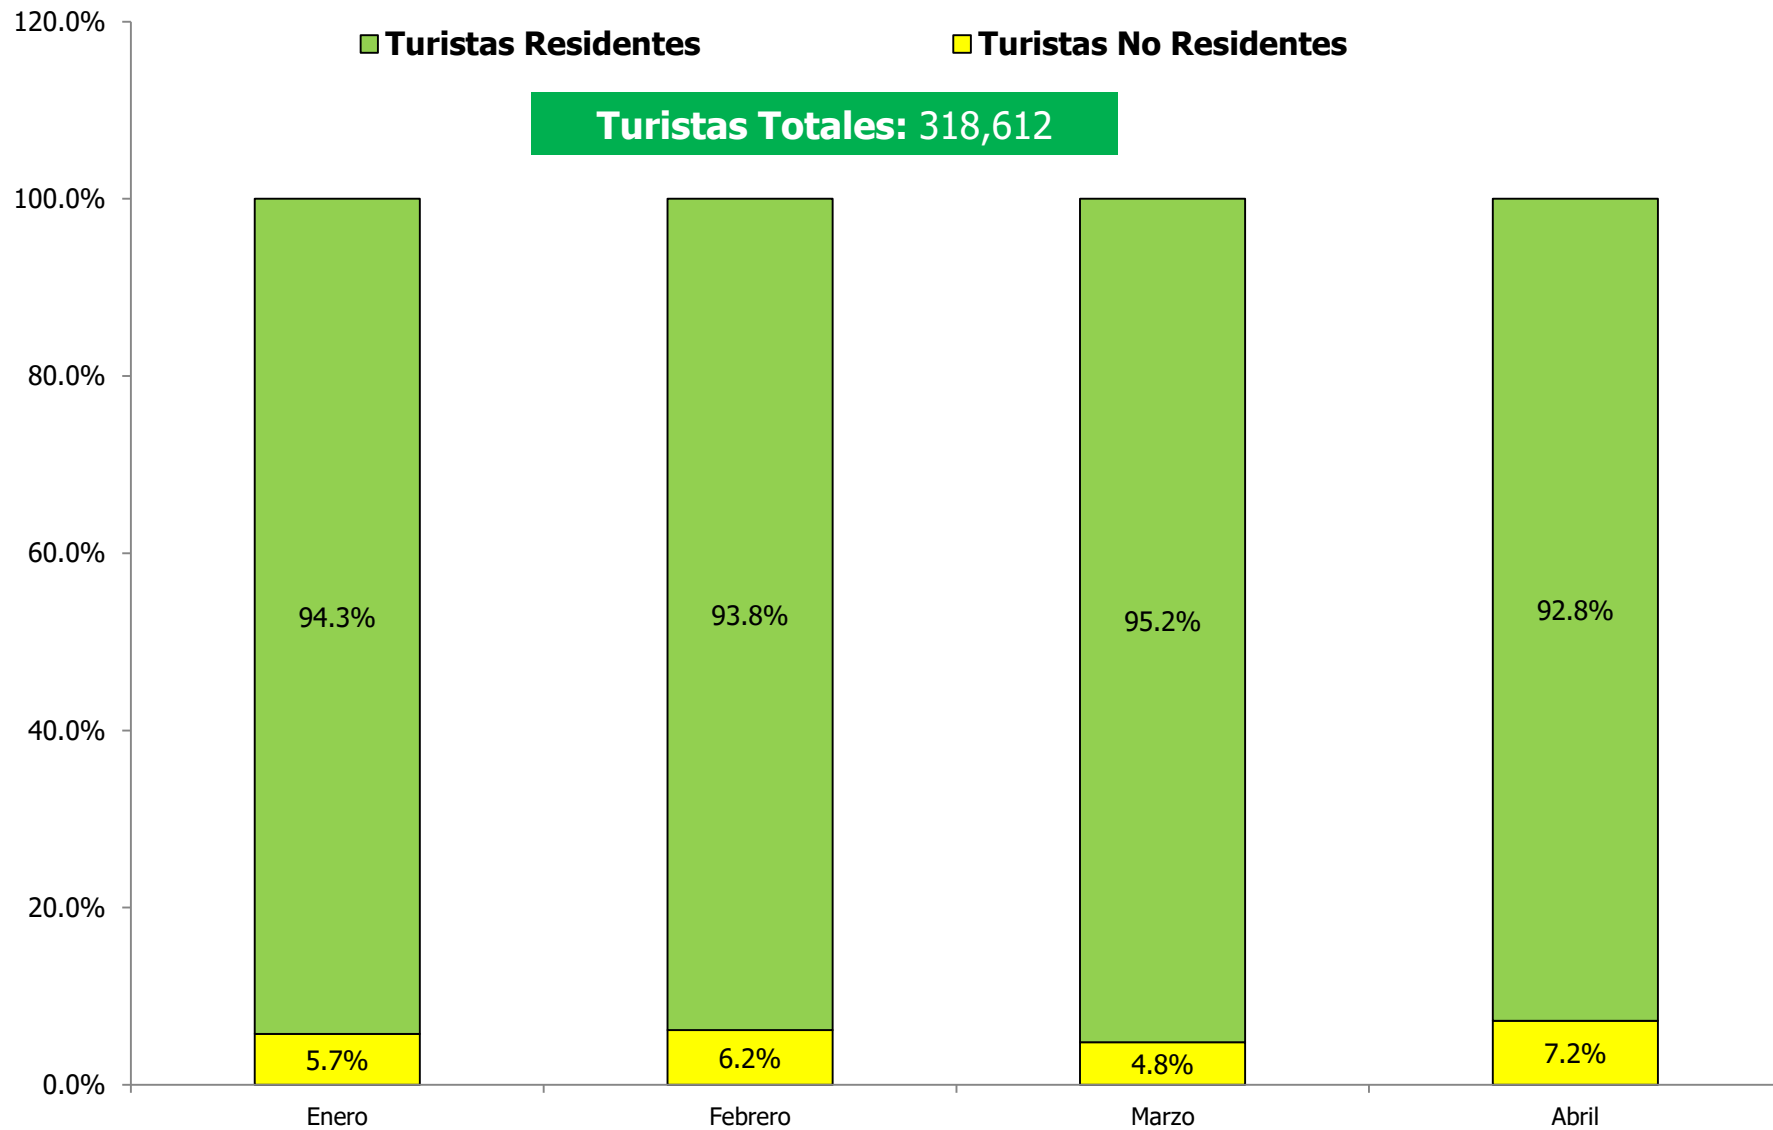

Llegada de Turistas a la Oferta de Categoría Turística 2018 Ciudad San Luis Potosí

FUENTE: Elaboración de la Secretaría de Turismo de San Luis Potosí con información del Sistema Nacional de Información Estadística del Sector Turismo de México-DATATUR