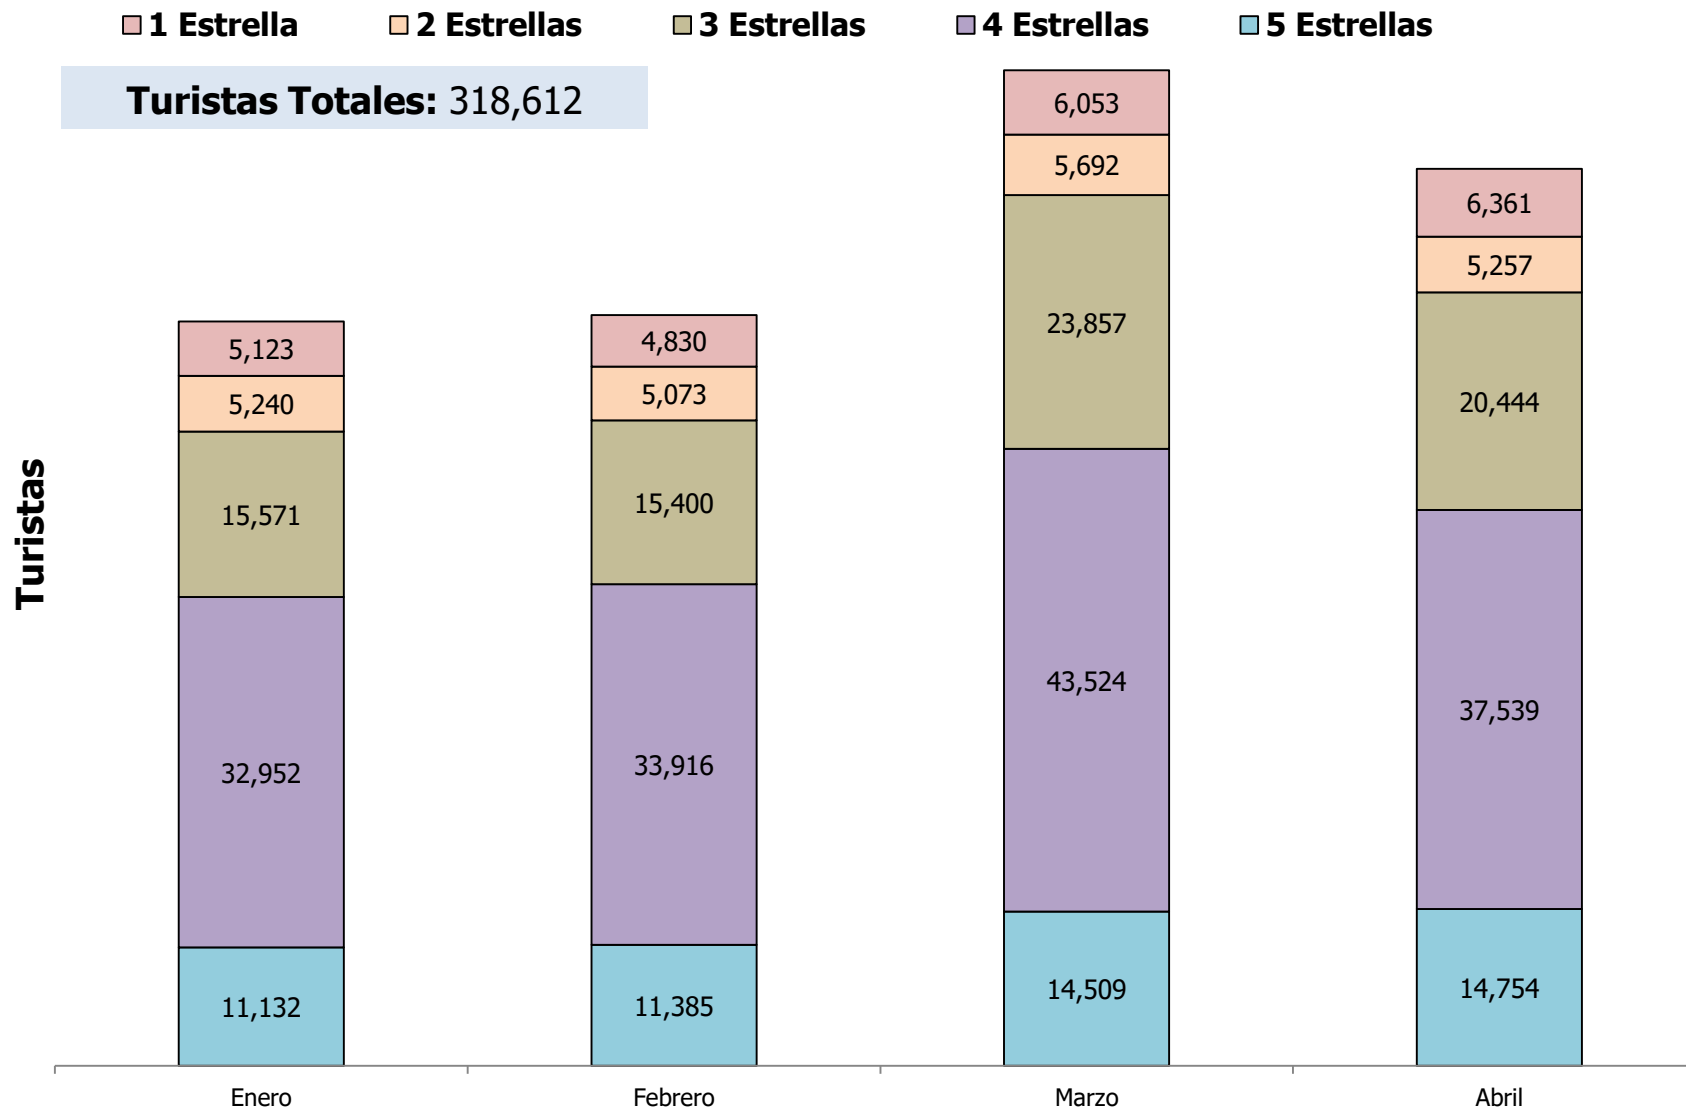

Turistas, Ocupación y Derrama Económica Ciudad de San Luis, S.L.P.

Enero - Abril 2018

Llegada Mensual de Turistas a la Oferta de Categoría Turística Ciudad de San Luis Potosí

FUENTE: Elaboración de la Secretaría de Turismo de San Luis Potosí con información del Sistema Nacional de Información Estadística del Sector Turismo de México-DATATUR

Llegada de Turistas a la Oferta de Categoría Turística 2018 Ciudad San Luis Potosí

FUENTE: Elaboración de la Secretaría de Turismo de San Luis Potosí con información del Sistema Nacional de Información Estadística del Sector Turismo de México-DATATUR

Llegada de Turistas a la Oferta de Categoría Turística Enero - Abril Ciudad San Luis Potosí

FUENTE: Elaboración de la Secretaría de Turismo de San Luis Potosí con información del Sistema Nacional de Información Estadística del Sector Turismo de México-DATATUR